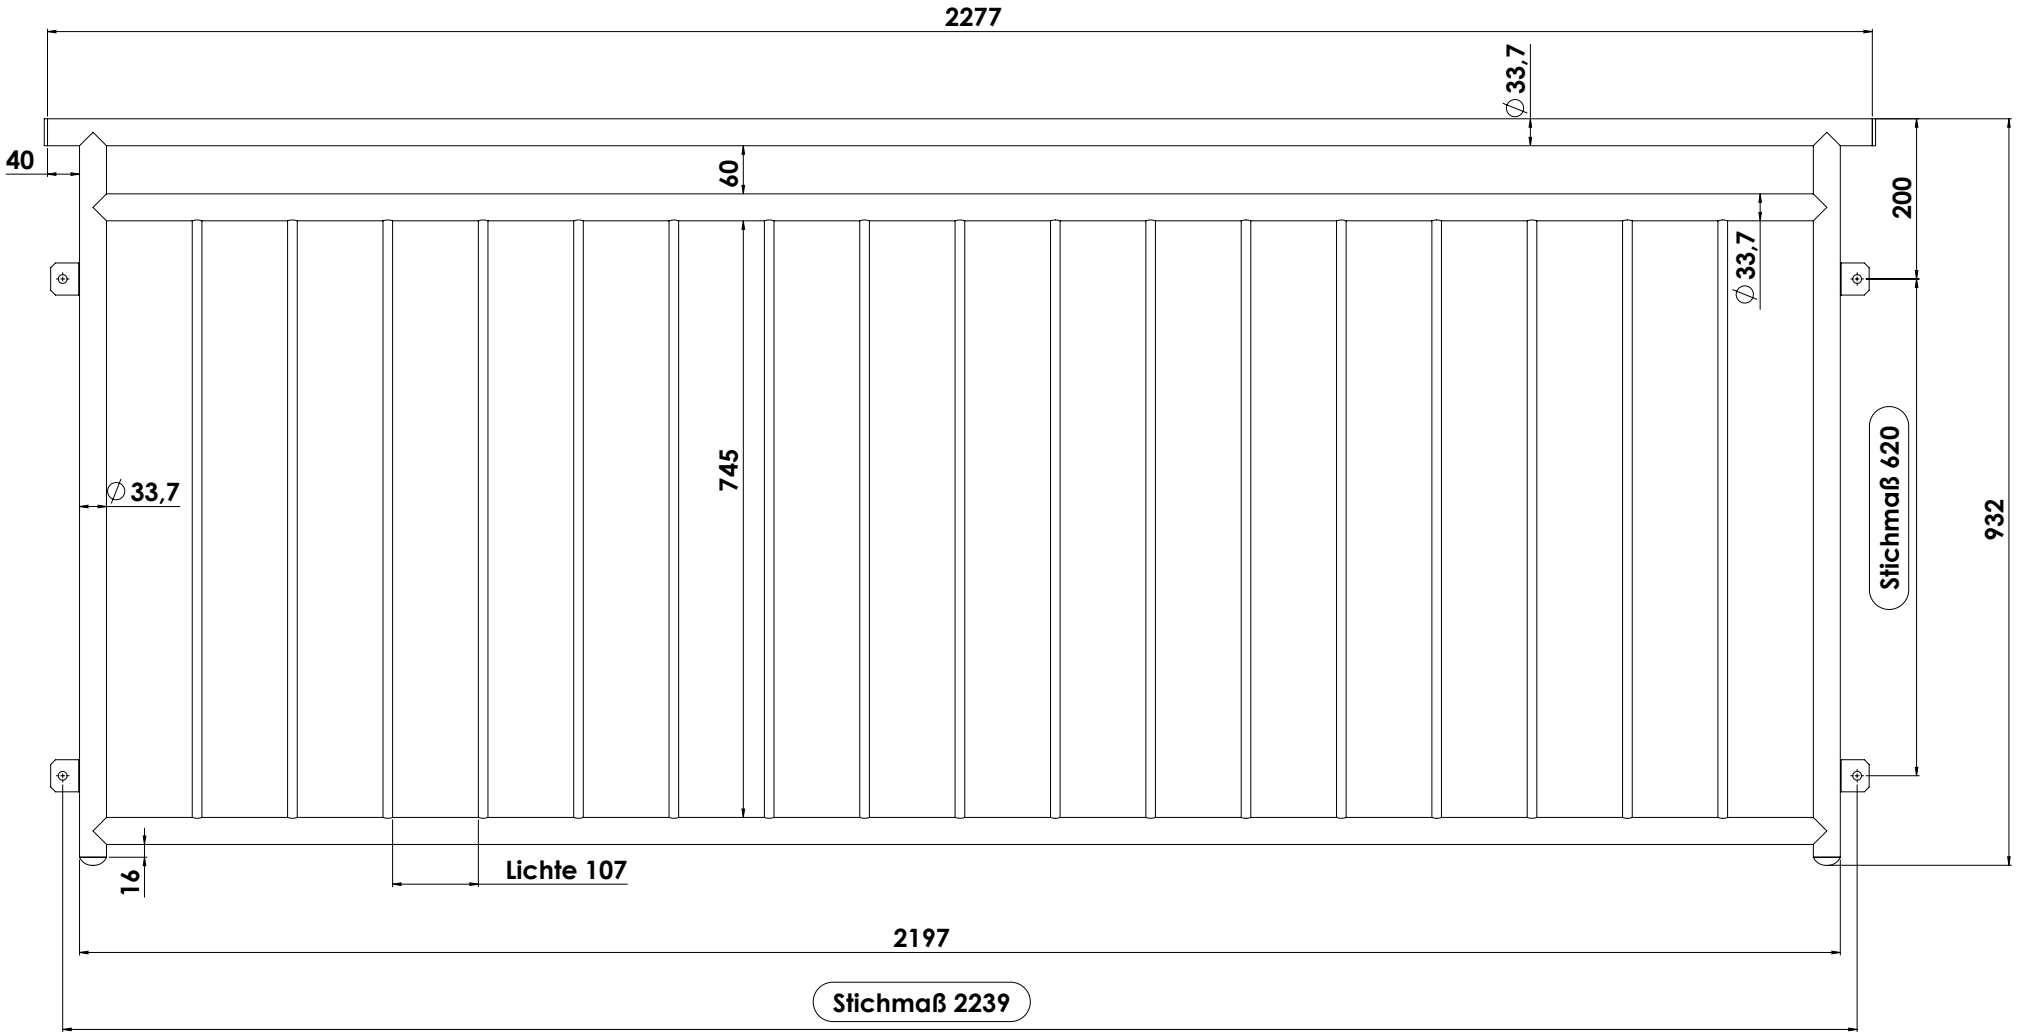

Französisches Balkongeländer - Modell „Gerade“, vorkonfiguriert, Länge 2197 mm

Französisches Balkongeländer - Modell „Gerade“, vorkonfiguriert, Länge 2197 mm

POS.NR.	MENGE	MATERIAL	LÄNGE
1	1	Rohr 33,7mm	2277
2	2	Rohr 33,7mm	2142
3	2	Rohr 33,7mm	877
4	17	Rundstahl 12mm	745
5	4	Winkel Wandbefestigung 4mm	40