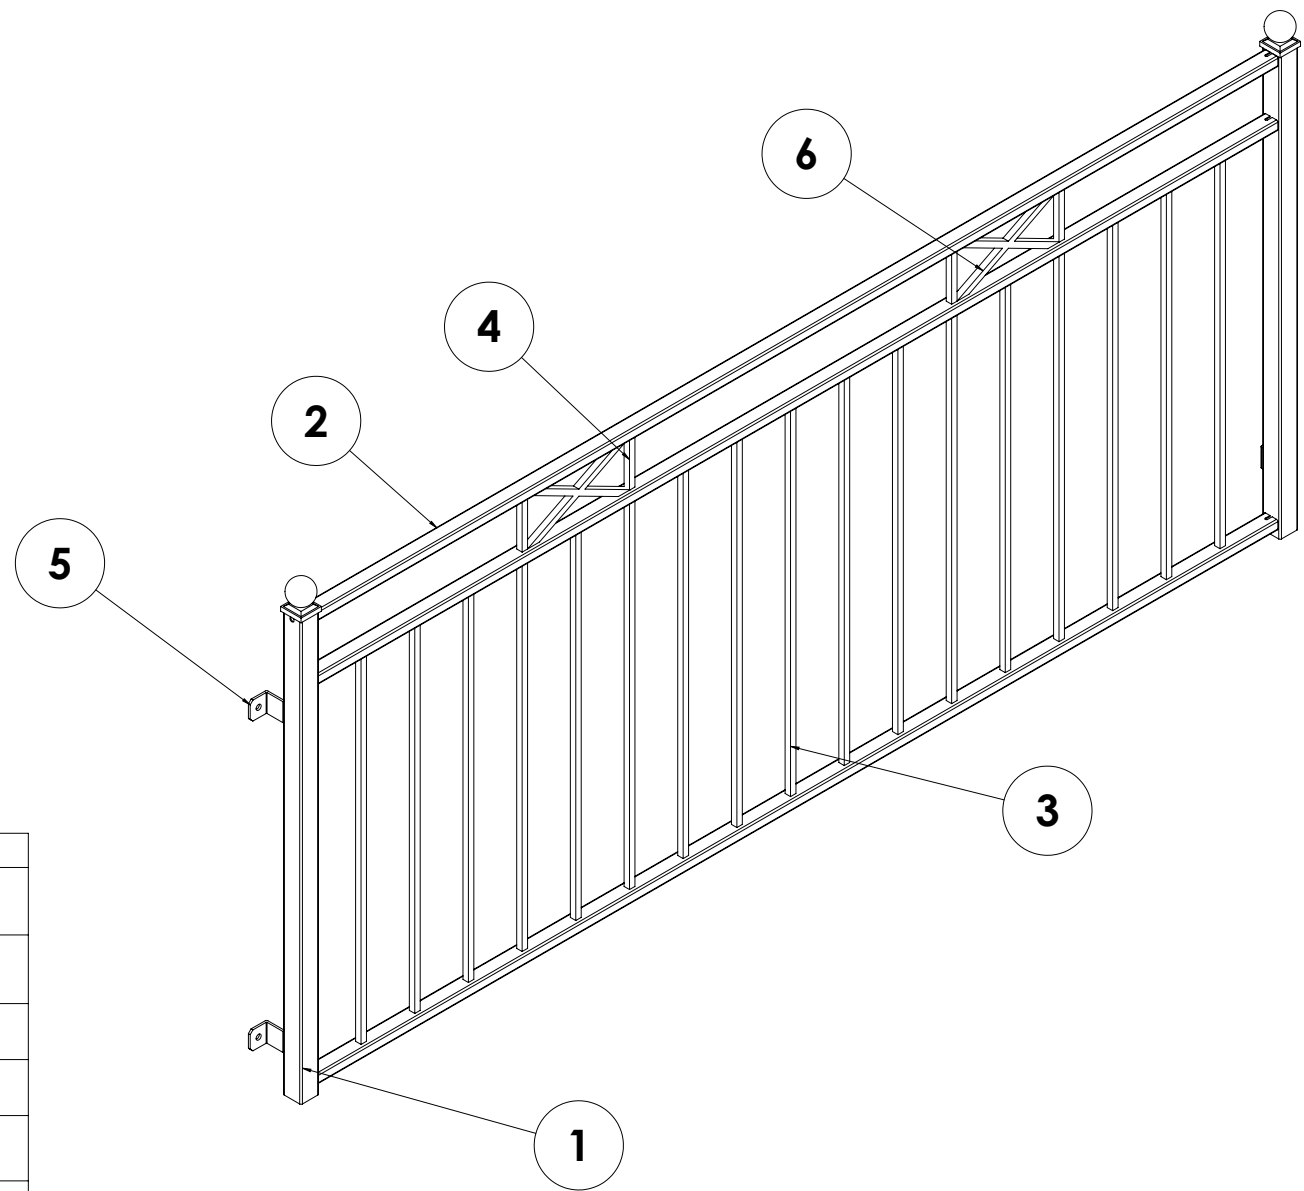

Französisches Balkongeländer - Modell „Kreuz mit Kugel“, vorkonfiguriert, Länge 2200 mm

16 15 14 13 12 11 10 9 8 7 6 5 4 3 2 1

M  
L  
K  
J  
H  
G  
F  
E  
D  
C  
B  
A

Französisches Balkongeländer - Modell „Kreuz mit Kugel“, vorkonfiguriert, Länge 2200 mm

POS.NR.	MENGE	BESCHREIBUNG	LÄNGE
1	2	Vierkanrohr 40x40x2mm	930
2	3	Vierkanrohr 30x20x2mm	2120
3	17	Vierkant Vollstahl 12x12mm	743
4	4	Vierkant Vollstahl 12x12mm	102
5	4	Winkel Wandbefestigung 4mm	40
6	2	Kreuz Vollstahl 12mm	225x102