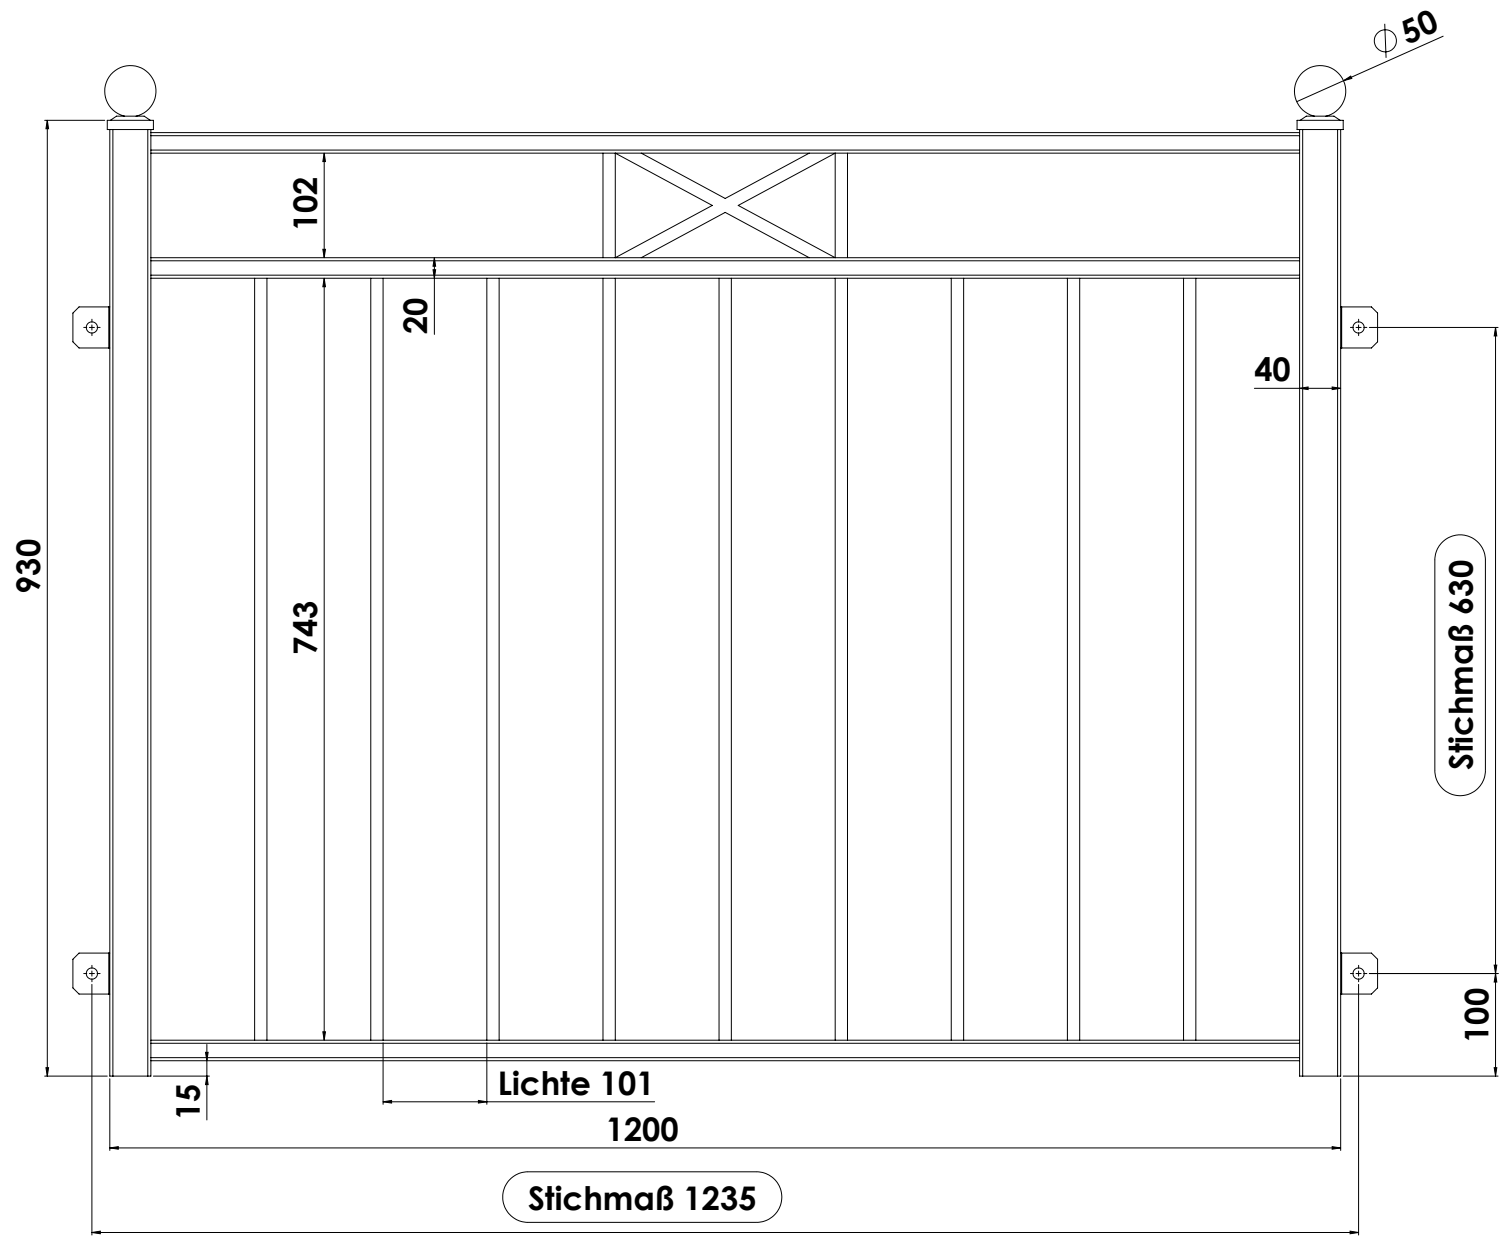

16 15 14 13 12 11 10 9 8 7 6 5 4 3 2 1

M
L
K
J
H
G
F
E
D
C
B
A

Französisches Balkongeländer - Modell „Kreuz mit Kugel“, vorkonfiguriert, Länge 1200 mm

M
L
K
J
H
G
F
E
D
C
B
A

16 15 14 13 12 11 10 9 8 7 6 5 4 3 2 1

16 15 14 13 12 11 10 9 8 7 6 5 4 3 2 1

Französisches Balkongeländer - Modell „Kreuz mit Kugel“, vorkonfiguriert, Länge 1200 mm

POS.NR.	MENGE	BESCHREIBUNG	LÄNGE
1	2	Vierkantrrohr 40x40x2mm	930
2	3	Vierkantrrohr 30x20x2mm	1120
3	9	Vierkant Vollstahl 12x12mm	743
4	2	Vierkant Vollstahl 12x12mm	102
5	4	Winkel Wandbefestigung 4mm	40
6	1	Kreuz Vollstahl 12mm	214x102