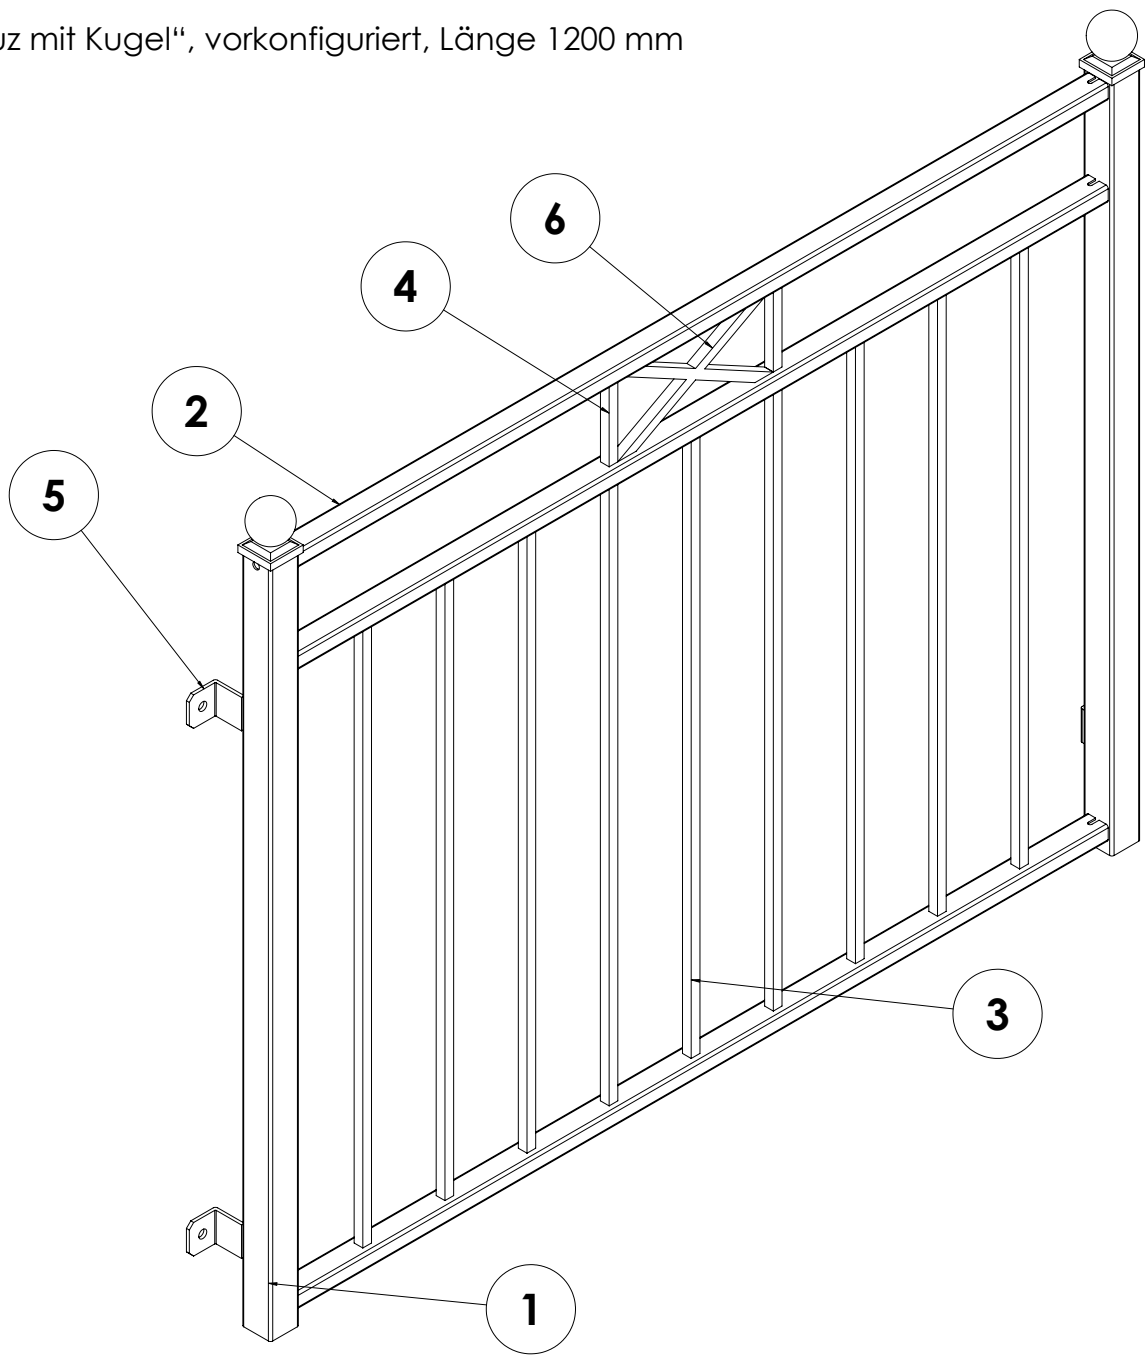

16 15 14 13 12 11 10 9 8 7 6 5 4 3 2 1

M
L
K
J
H
G
F
E
D
C
B
A

Französisches Balkongeländer - Modell „Kreuz mit Kugel“, vorkonfiguriert, Länge 1200 mm

M
L
K
J
H
G
F
E
D
C
B
A

16 15 14 13 12 11 10 9 8 7 6 5 4 3 2 1

16 15 14 13 12 11 10 9 8 7 6 5 4 3 2 1

Französisches Balkongeländer - Modell „Kreuz mit Kugel“, vorkonfiguriert, Länge 1200 mm

POS.NR.	MENGE	BESCHREIBUNG	LÄNGE
1	2	Vierkantrrohr 40x40x2mm	930
2	3	Vierkantrrohr 30x20x2mm	1120
3	9	Vierkant Vollstahl 12x12mm	743
4	2	Vierkant Vollstahl 12x12mm	102
5	4	Winkel Wandbefestigung 4mm	40
6	1	Kreuz Vollstahl 12mm	214x102