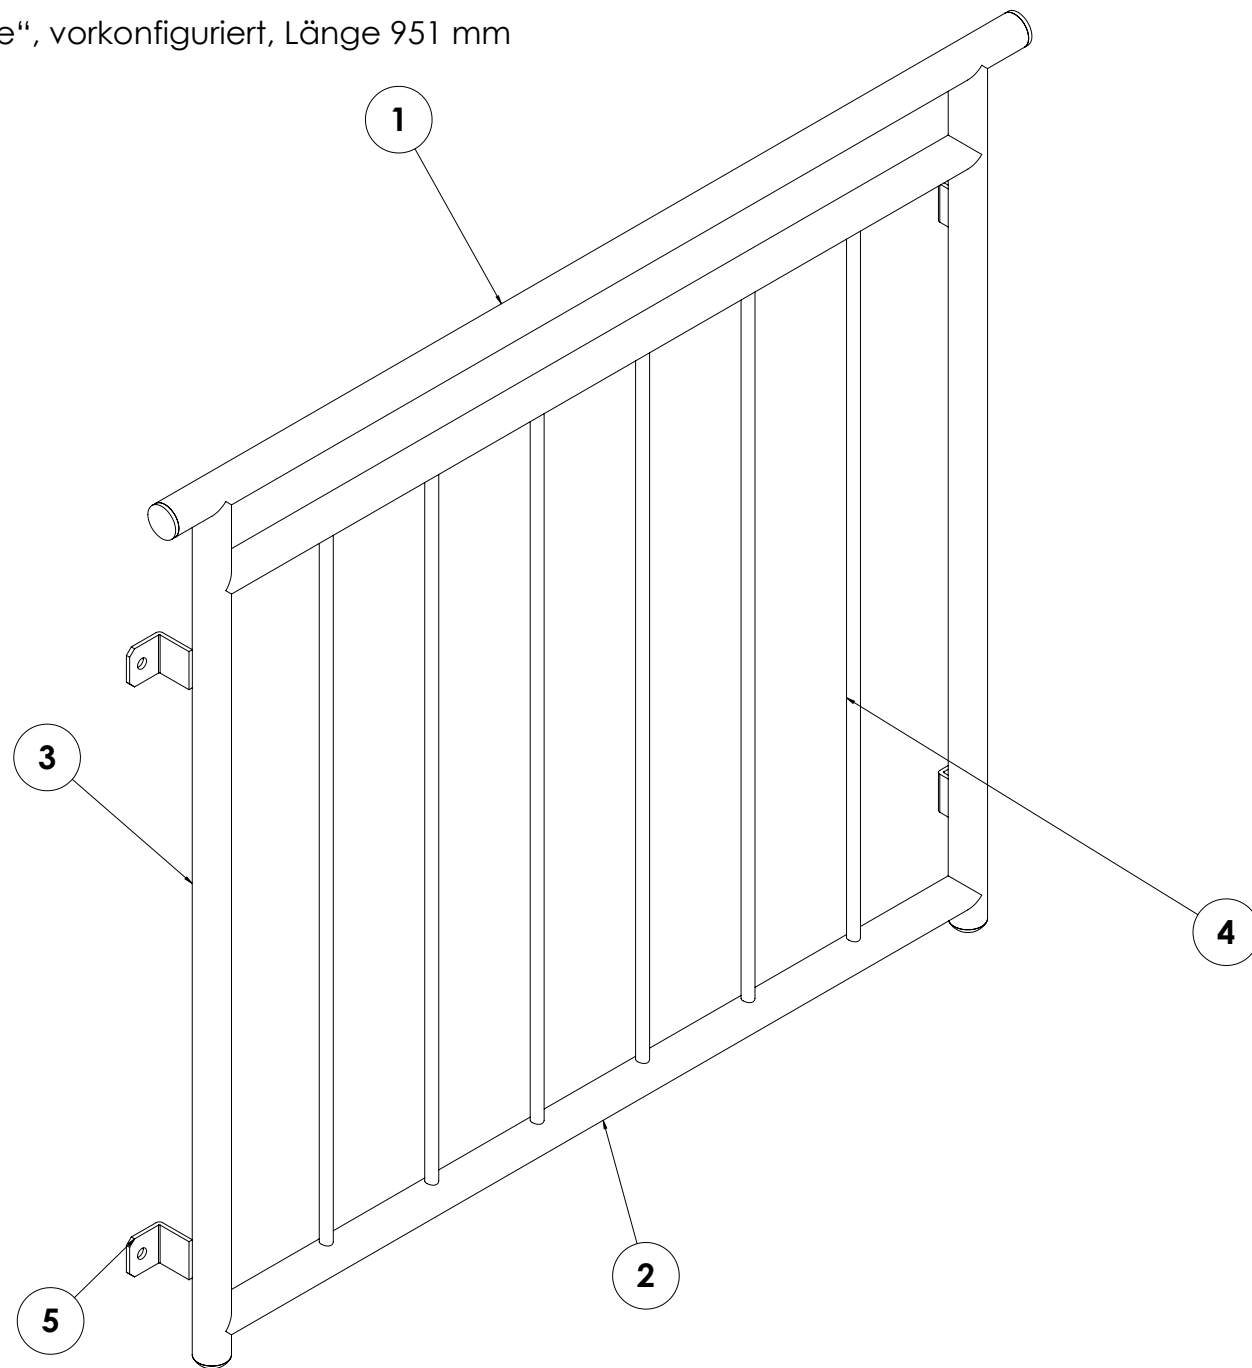

Französisches Balkongeländer - Modell „Gerade“, vorkonfiguriert, Länge 951 mm

Französisches Balkongeländer - Modell „Gerade“, vorkonfiguriert, Länge 951 mm

POS.NR.	MENGE	MATERIAL	LÄNGE
1	1	Rohr 33,7mm	1031
2	2	Rohr 33,7mm	895
3	2	Rohr 33,7mm	877
4	6	Rundstahl 12mm	745
5	4	Winkel Wandbefestigung 4mm	40