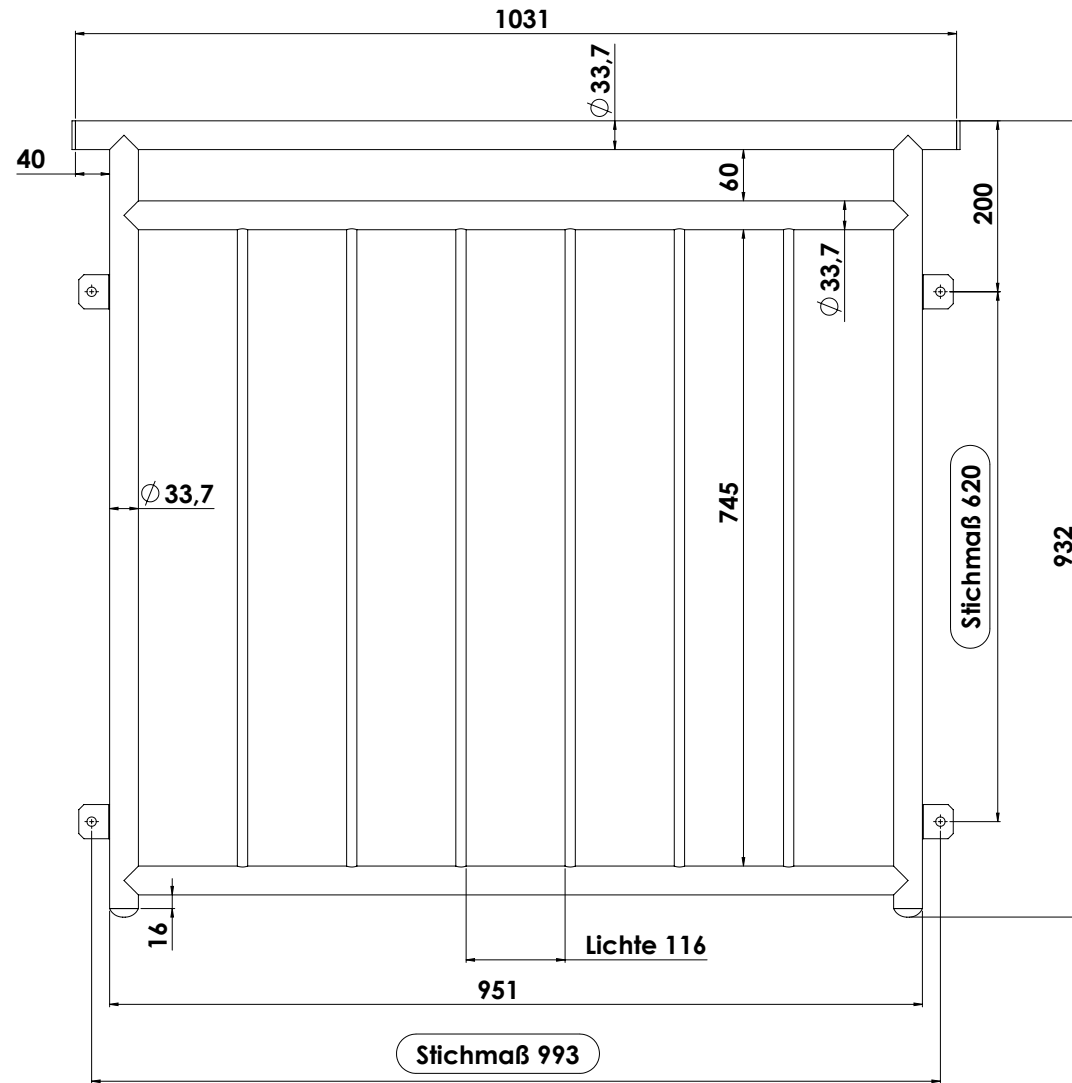

Französisches Balkongeländer - Modell „Gerade“, vorkonfiguriert, Länge 951 mm

Französisches Balkongeländer - Modell „Gerade“, vorkonfiguriert, Länge 951 mm

POS.NR.	MENGE	MATERIAL	LÄNGE
1	1	Rohr 33,7mm	1031
2	2	Rohr 33,7mm	895
3	2	Rohr 33,7mm	877
4	6	Rundstahl 12mm	745
5	4	Winkel Wandbefestigung 4mm	40