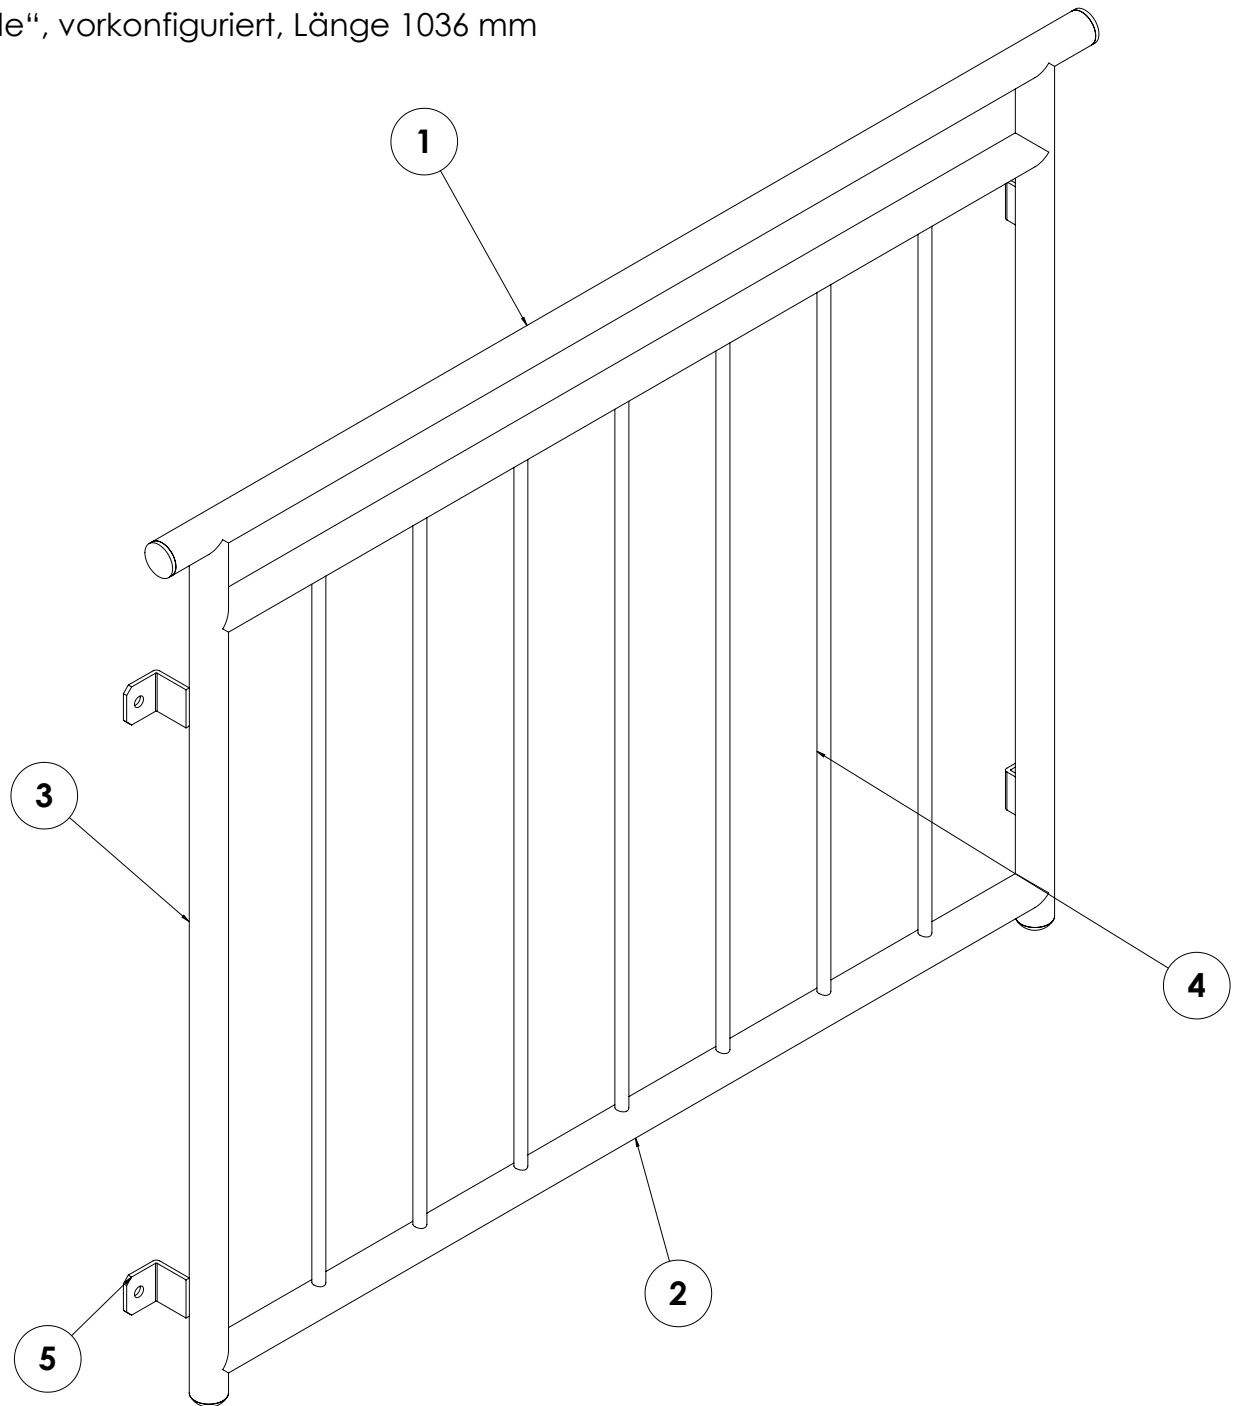

Französisches Balkongeländer - Modell „Gerade“, vorkonfiguriert, Länge 1036 mm

Französisches Balkongeländer - Modell „Gerade“, vorkonfiguriert, Länge 1036 mm

POS.NR.	MENGE	MATERIAL	LÄNGE
1	1	Rohr 33,7mm	1116
2	2	Rohr 33,7mm	980
3	2	Rohr 33,7mm	877
4	7	Rundstahl 12mm	745
5	4	Winkel Wandbefestigung 4mm	40