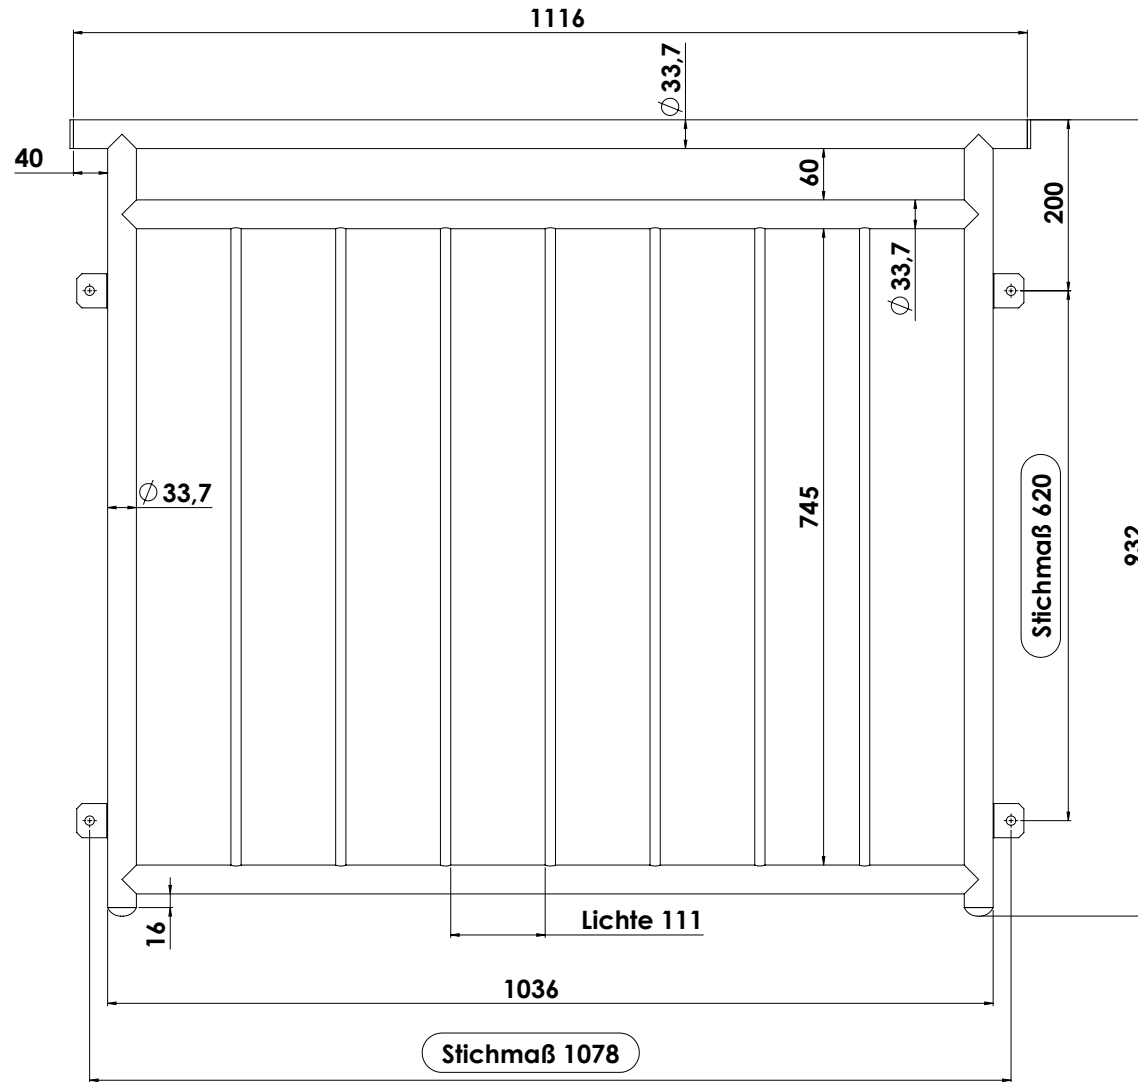

Französisches Balkongeländer - Modell „Gerade“, vorkonfiguriert, Länge 1036 mm

Französisches Balkongeländer - Modell „Gerade“, vorkonfiguriert, Länge 1036 mm

POS.NR.	MENGE	MATERIAL	LÄNGE
1	1	Rohr 33,7mm	1116
2	2	Rohr 33,7mm	980
3	2	Rohr 33,7mm	877
4	7	Rundstahl 12mm	745
5	4	Winkel Wandbefestigung 4mm	40